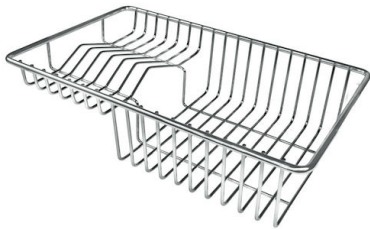

TECNISCHE DATEN

OPTIONALES ZUBEHÖR

Schneidebrett aus Glas
8631 300

Schneidebrett aus HDPE
8657 001

Schneidebrett Twin aus HPDE
8644 101

Tellerkorb aus Edelstahl
8100 303

* nur in Kombination mit dem Zubehör
8644 101

Tellerkorb aus Edelstahl
8100 201

Weißer Wanne
8153 100

Perforierte Edelstahlwanne
8151 000

* nur in Kombination mit dem Zubehör
8644 101

**Satz Reibe mit Halterung für Ring
und Auffangschale**

8159 101

* nur in Kombination mit dem Zubehör
8644 101