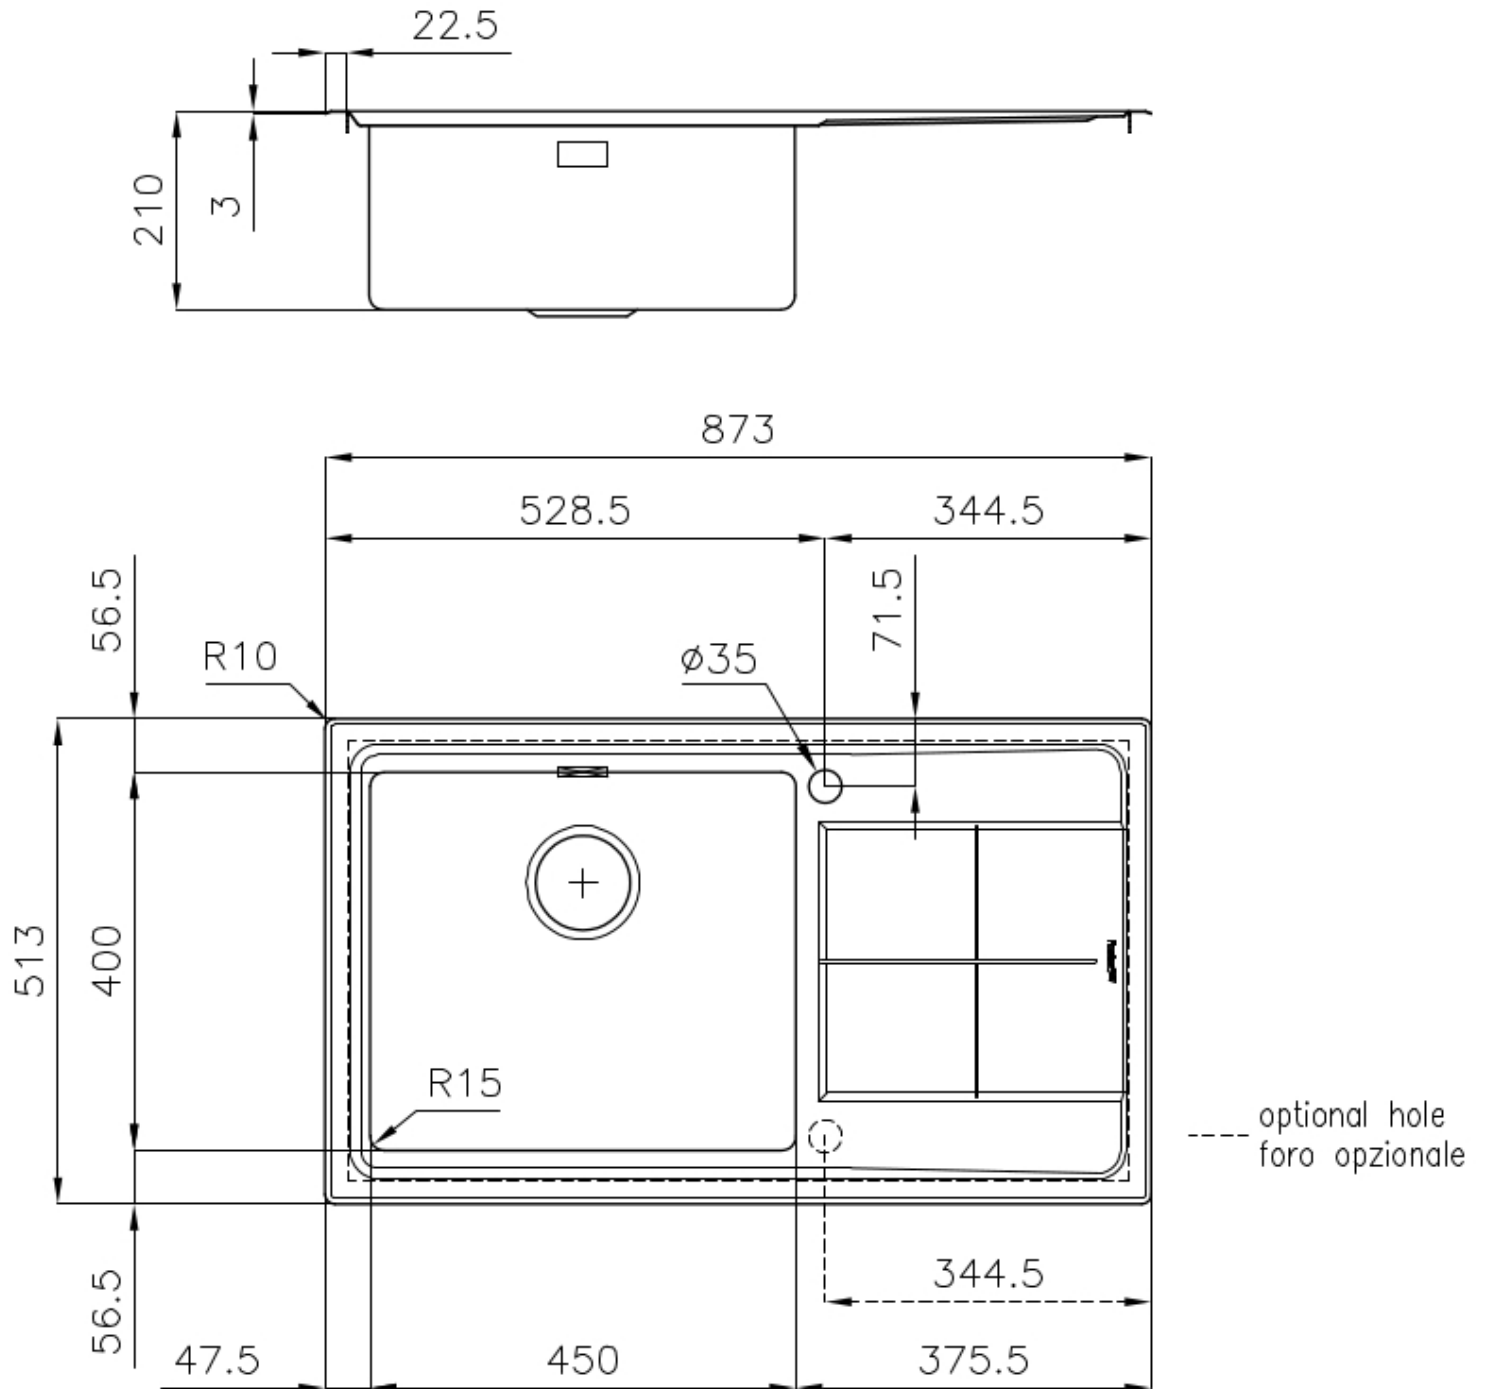

TECNISCHE DATEN